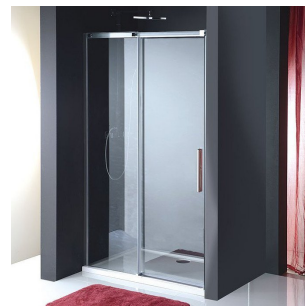

# Produktový list

Objednací kód: **AL3015C**

**ALTIS LINE** posuvné dveře 1170-1210mm, výška 2000mm, sklo 8mm

MODEL	A	B	C
AL3915C	1070-1110	498	425
AL3015C	1170-1210	548	475
AL4015C	1270-1310	598	525
AL4115C	1370-1410	648	575
AL4215C	1470-1510	698	625
AL4315C	1570-1610	748	675